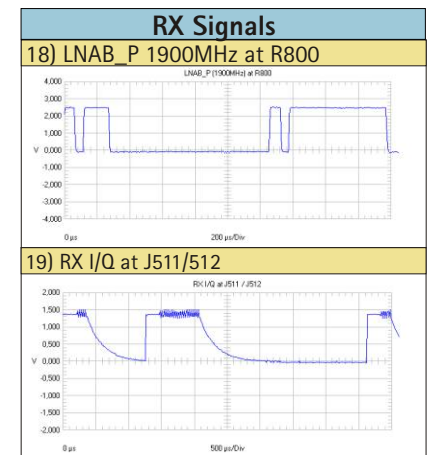

X101&X102/
Pop-Port connector

D400/UPP

Analog Audio

Radio

For FM-radio internal antenna

FM radio production test points

FM_internal_ant

| Band | Channel | RX | VC/RX | VCO/RX | TX | VCO/TX | VC/TX |
|----------|---------|-----------|--------|-----------|-----------|-----------|--------|
| GSM 900 | 37 | 942,4MHz | ~2,58V | 3769,6MHz | 897,4MHz | 3589,6MHz | ~1,8V |
| GSM 1800 | 700 | 1842,8MHz | ~2,2V | 3685,6MHz | 1747,8MHz | 3495,6MHz | ~1,4V |
| GSM 1900 | 661 | 1960MHz | ~3,2V | 3920MHz | 1880MHz | 3760MHz | ~2,54V |