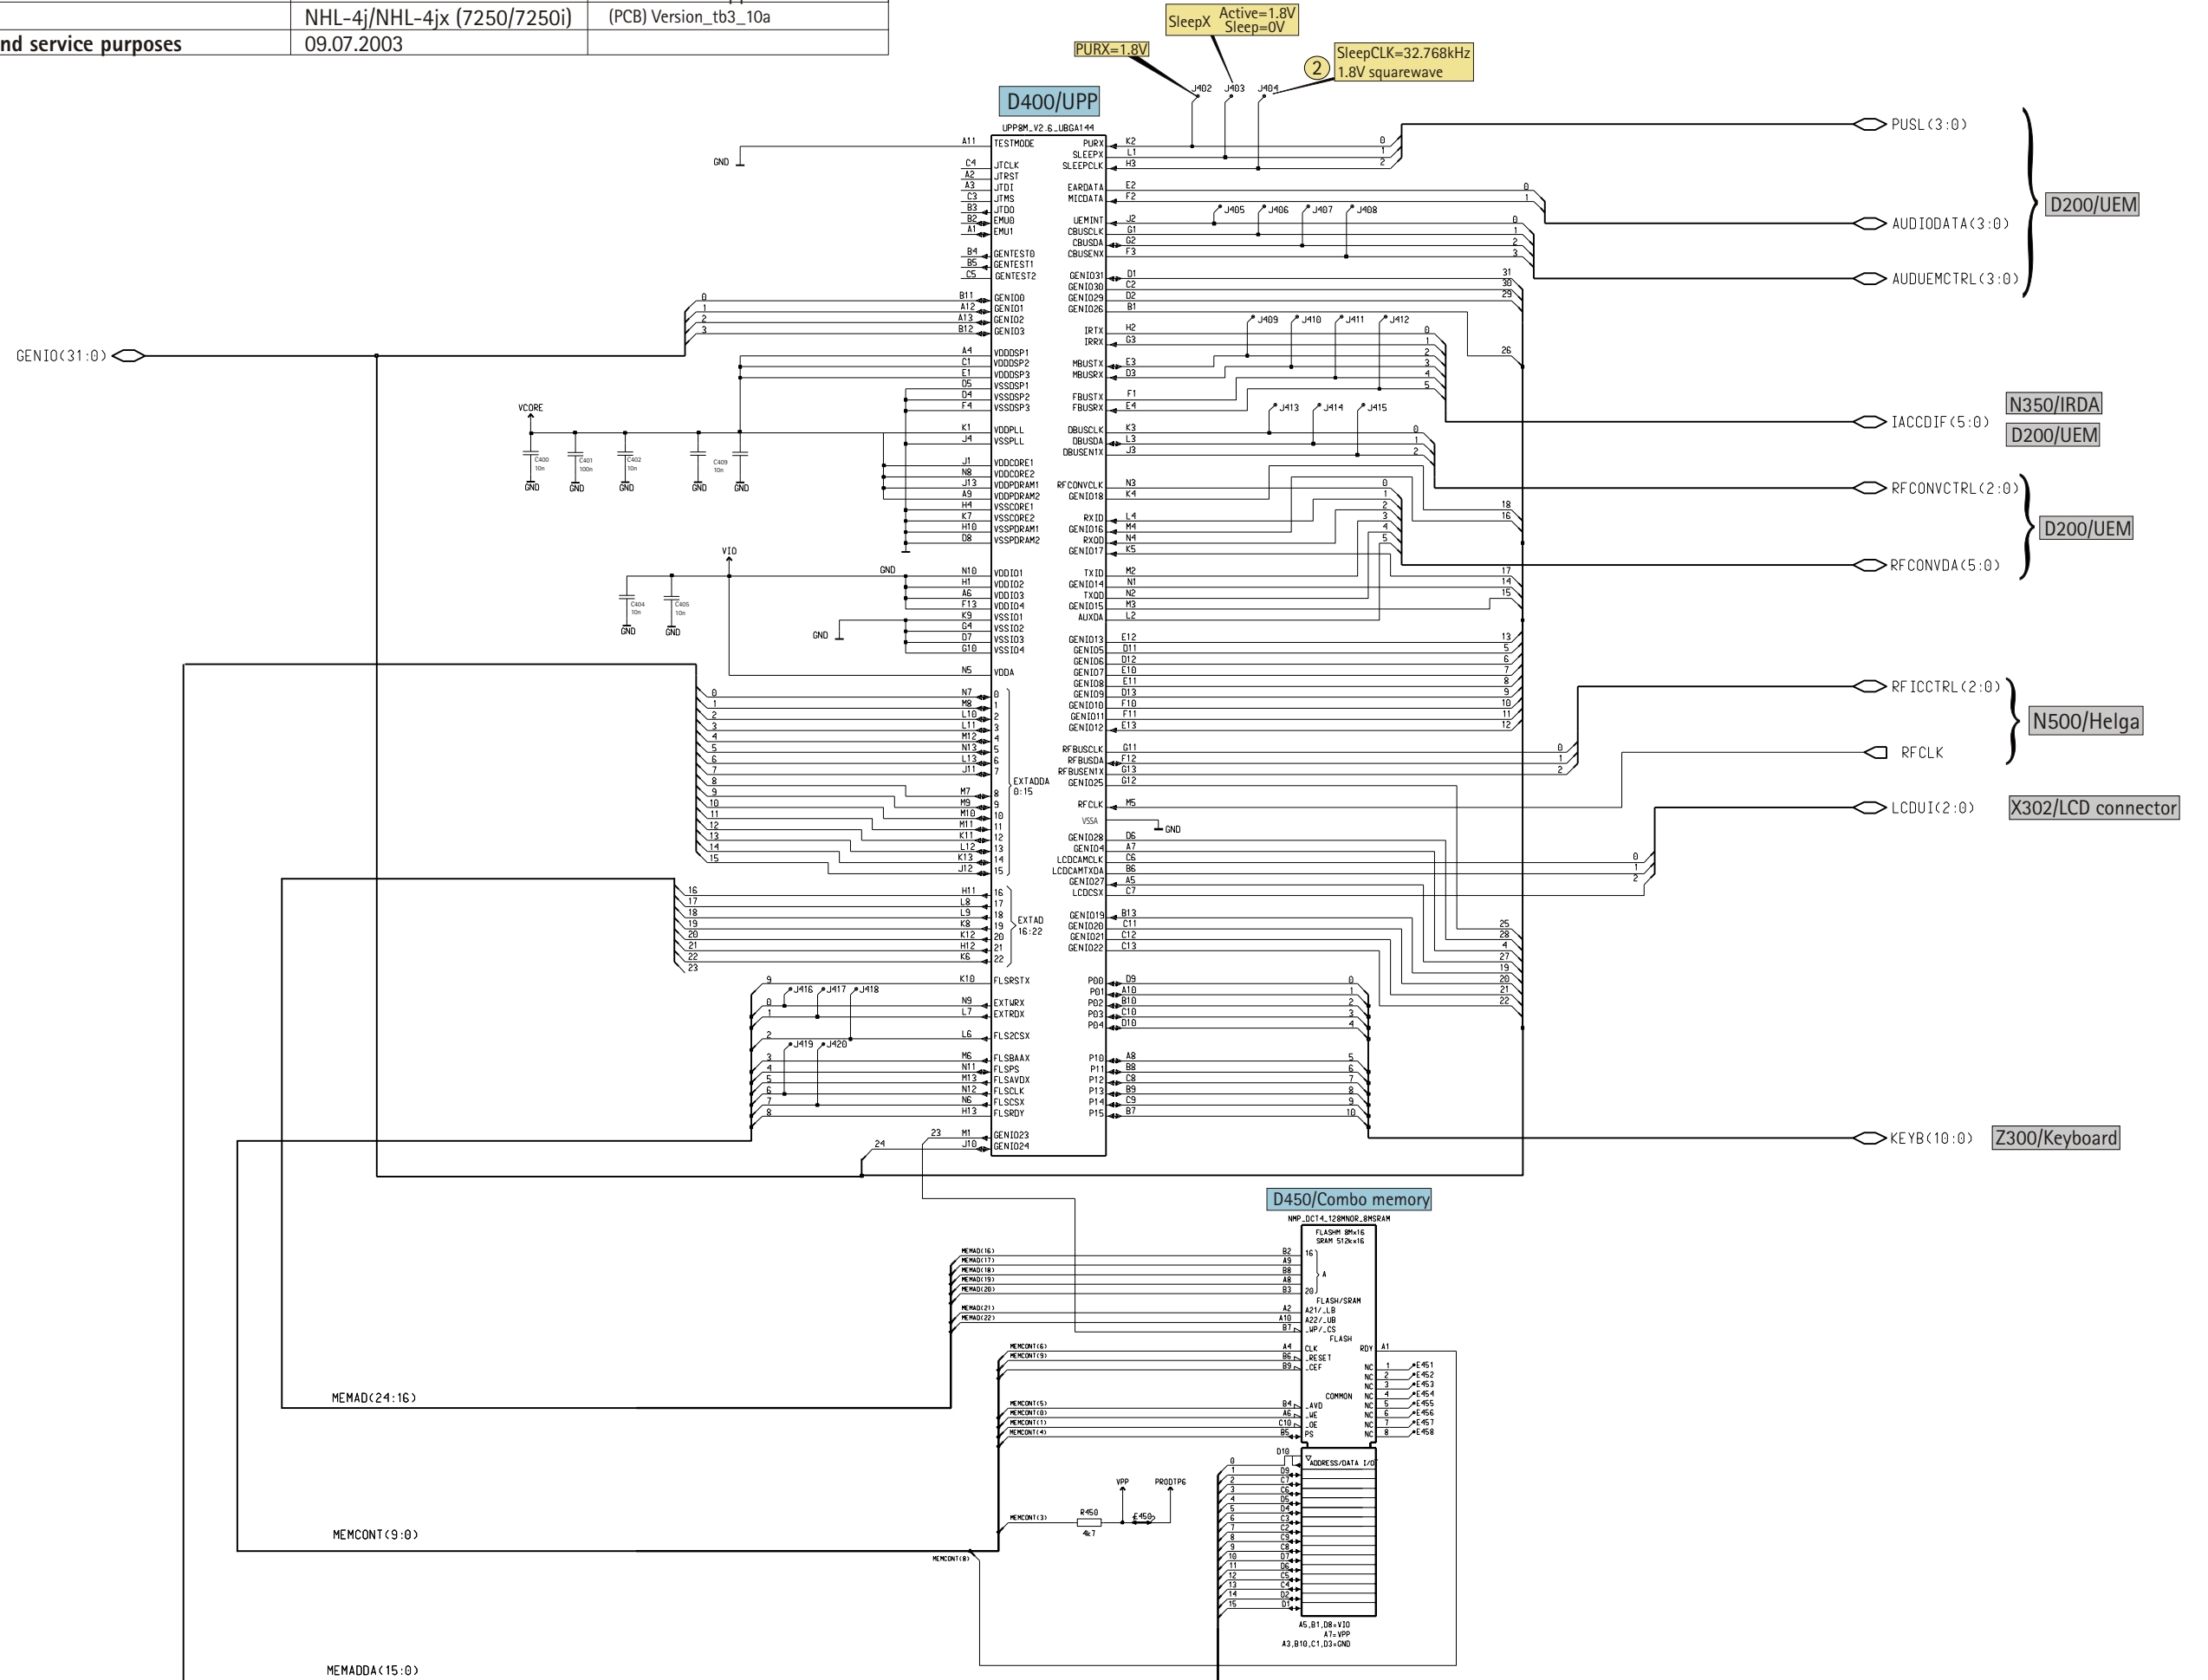

X101&X102/
Pop-Port connector

D400/UPP

Analog Audio

Radio

For FM-radio internal antenna

FM radio production test points

FM_internal_ant

| Band | Channel | RX | VC/RX | VCO/RX | TX | VCO/TX | VC/TX |
|----------|---------|-----------|--------|-----------|-----------|-----------|--------|
| GSM 900 | 37 | 942,4MHz | ~2,58V | 3769,6MHz | 897,4MHz | 3589,6MHz | ~1,8V |
| GSM 1800 | 700 | 1842,8MHz | ~2,2V | 3685,6MHz | 1747,8MHz | 3495,6MHz | ~1,4V |
| GSM 1900 | 661 | 1960MHz | ~3,2V | 3920MHz | 1880MHz | 3760MHz | ~2,54V |