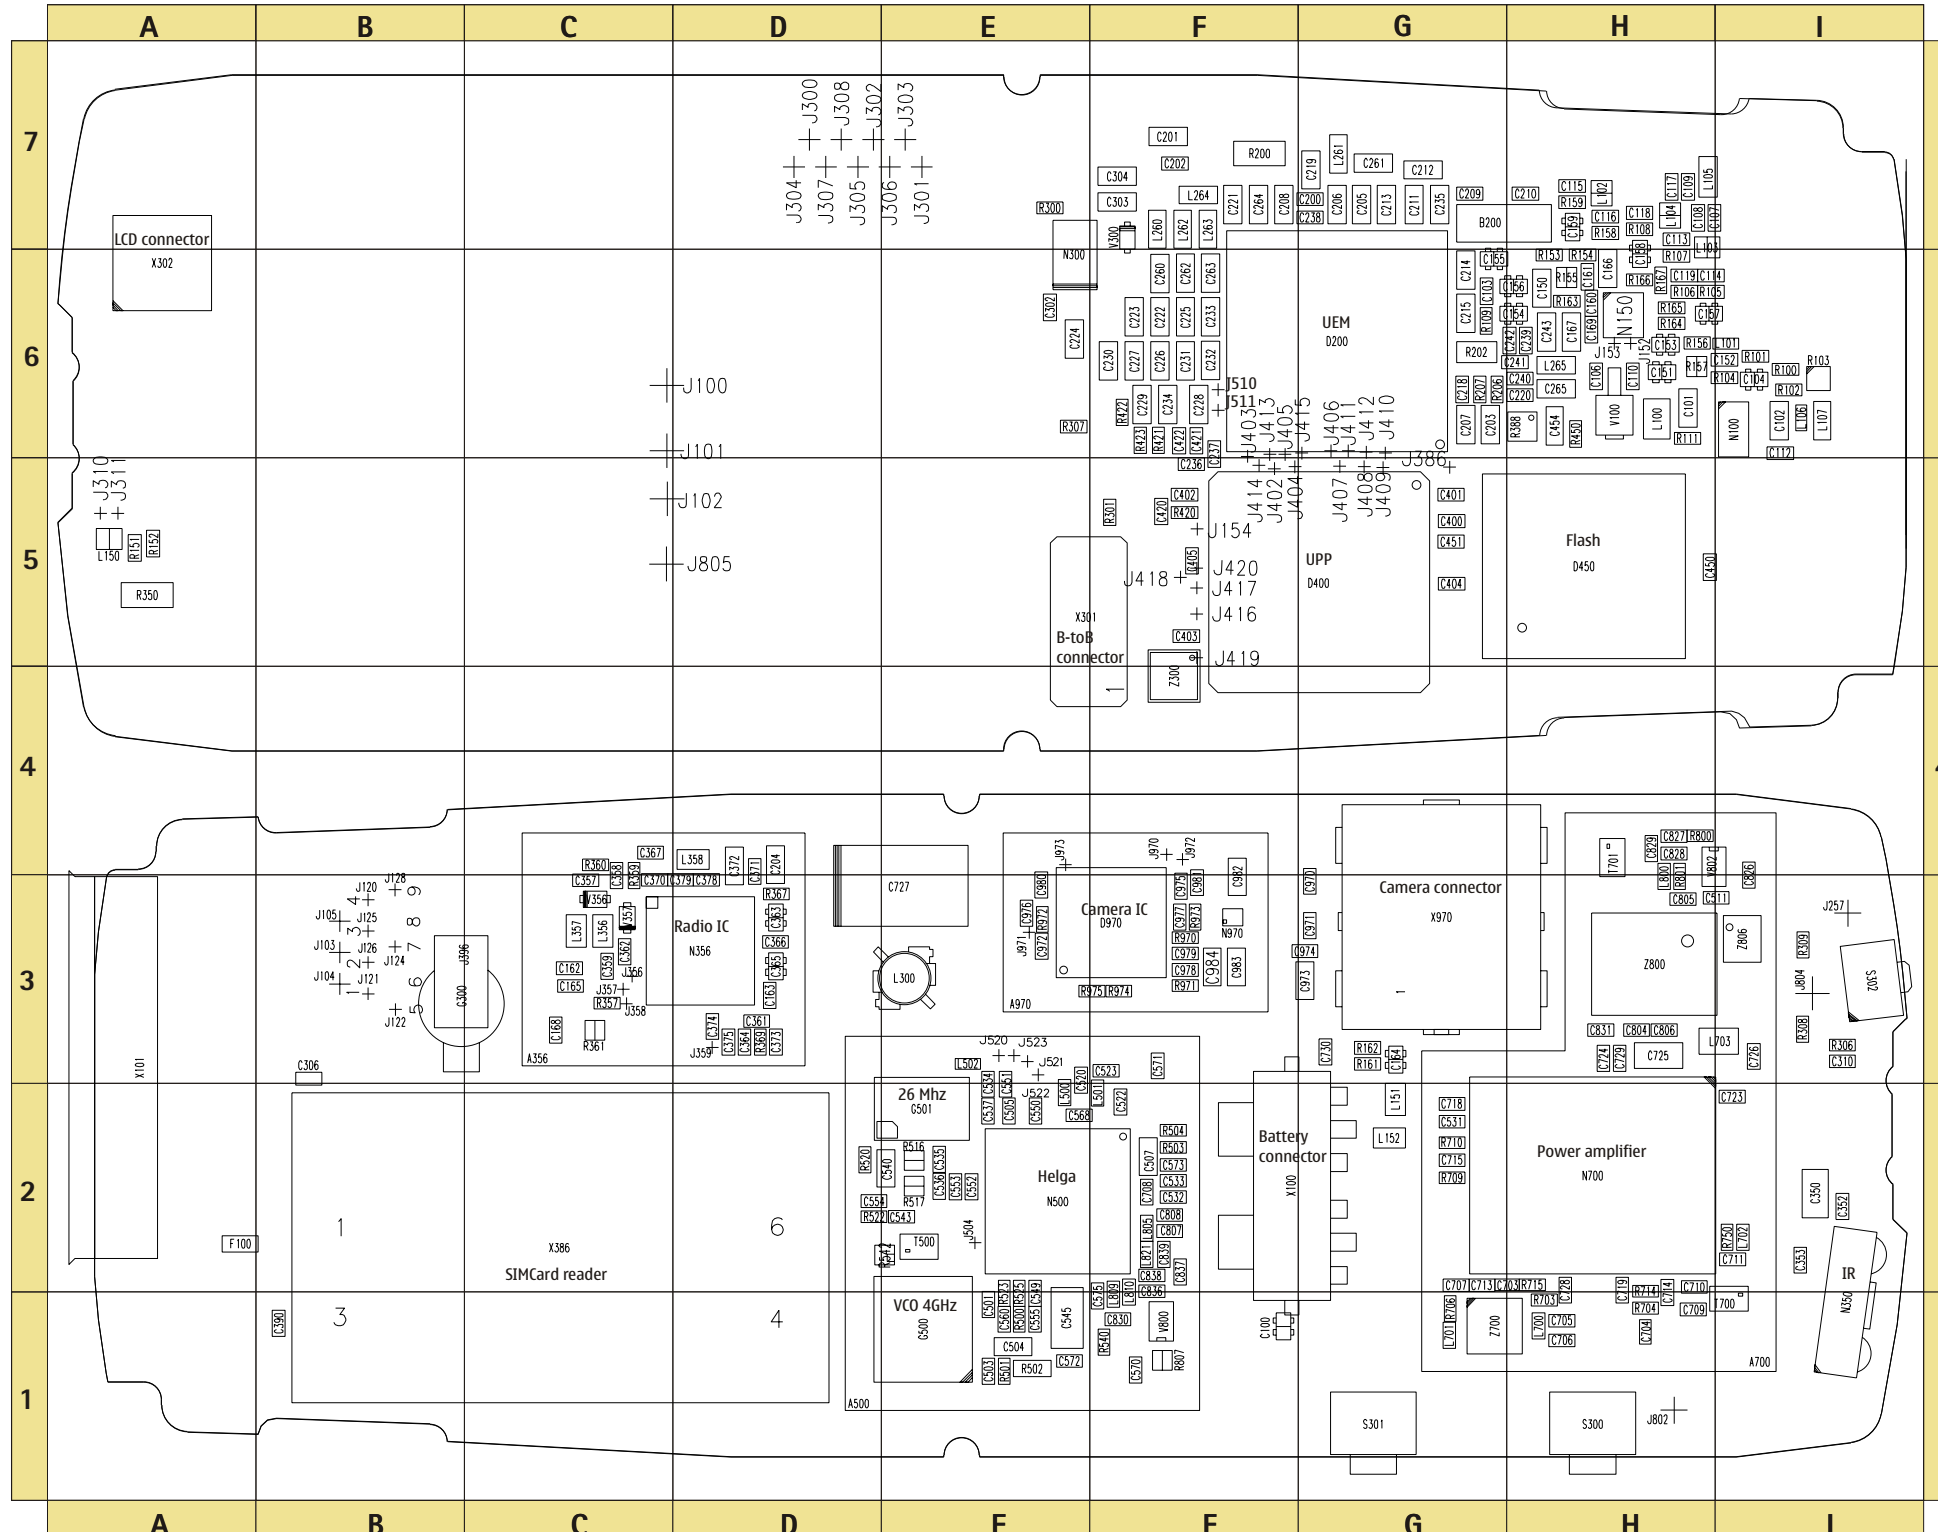

X101&X102/
Pop-Port connector

D400/UPP

Analog Audio

Radio

For FM-radio internal antenna

FM radio production test points

FM_internal_ant

| Band | Channel | RX | VC/RX | VCO/RX | TX | VCO/TX | VC/TX |
|----------|---------|-----------|--------|-----------|-----------|-----------|--------|
| GSM 900 | 37 | 942,4MHz | ~2,58V | 3769,6MHz | 897,4MHz | 3589,6MHz | ~1,8V |
| GSM 1800 | 700 | 1842,8MHz | ~2,2V | 3685,6MHz | 1747,8MHz | 3495,6MHz | ~1,4V |
| GSM 1900 | 661 | 1960MHz | ~3,2V | 3920MHz | 1880MHz | 3760MHz | ~2,54V |