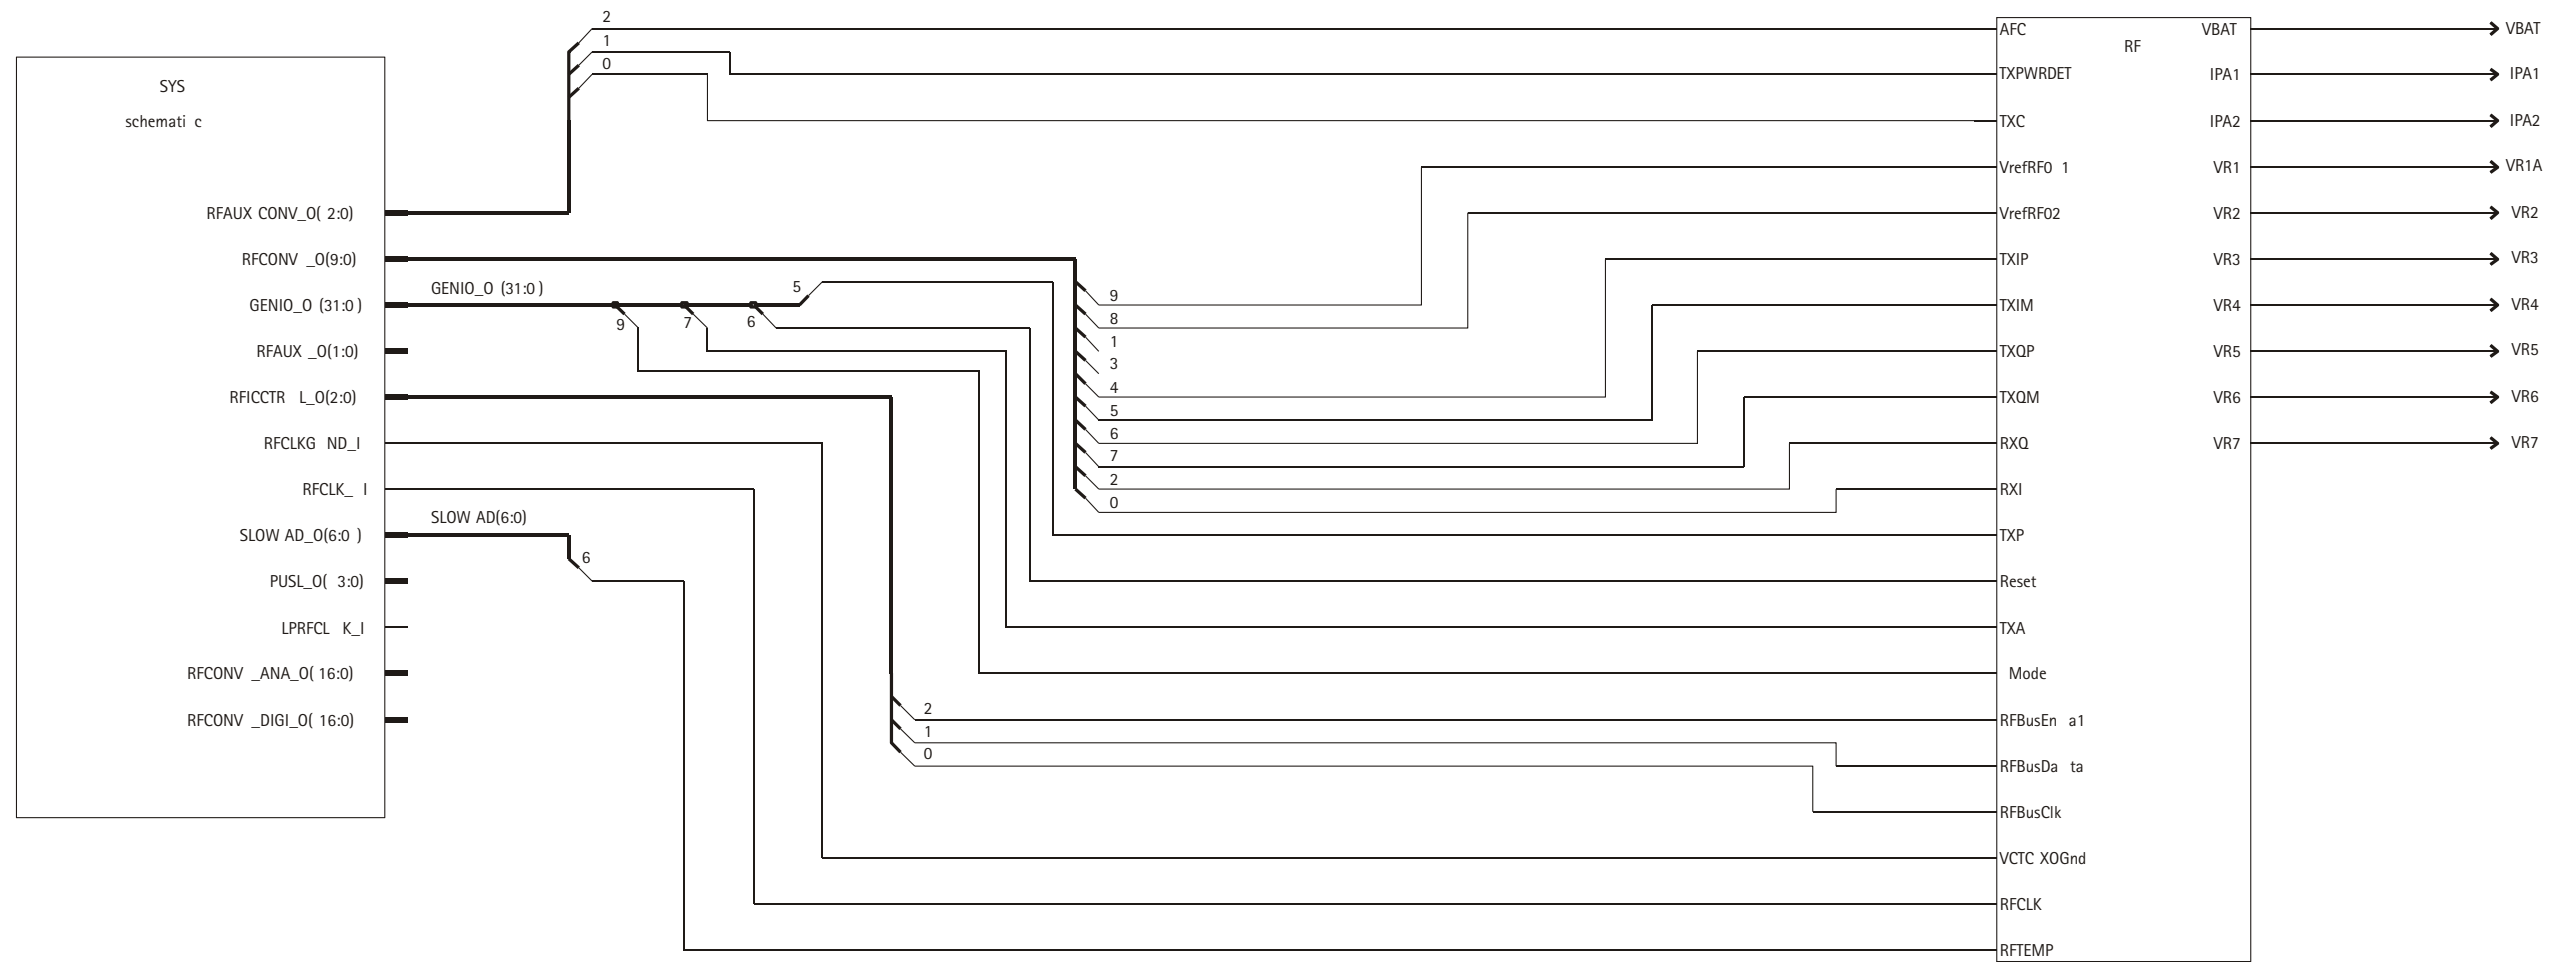

X101&X102/
Pop-Port connector

D400/UPP

Analog Audio

Radio

For FM-radio internal antenna

FM radio production test points

FM_internal_ant

| Band | Channel | RX | VC/RX | VCO/RX | TX | VCO/TX | VC/TX |
|----------|---------|-----------|--------|-----------|-----------|-----------|--------|
| GSM 900 | 37 | 942,4MHz | ~2,58V | 3769,6MHz | 897,4MHz | 3589,6MHz | ~1,8V |
| GSM 1800 | 700 | 1842,8MHz | ~2,2V | 3685,6MHz | 1747,8MHz | 3495,6MHz | ~1,4V |
| GSM 1900 | 661 | 1960MHz | ~3,2V | 3920MHz | 1880MHz | 3760MHz | ~2,54V |