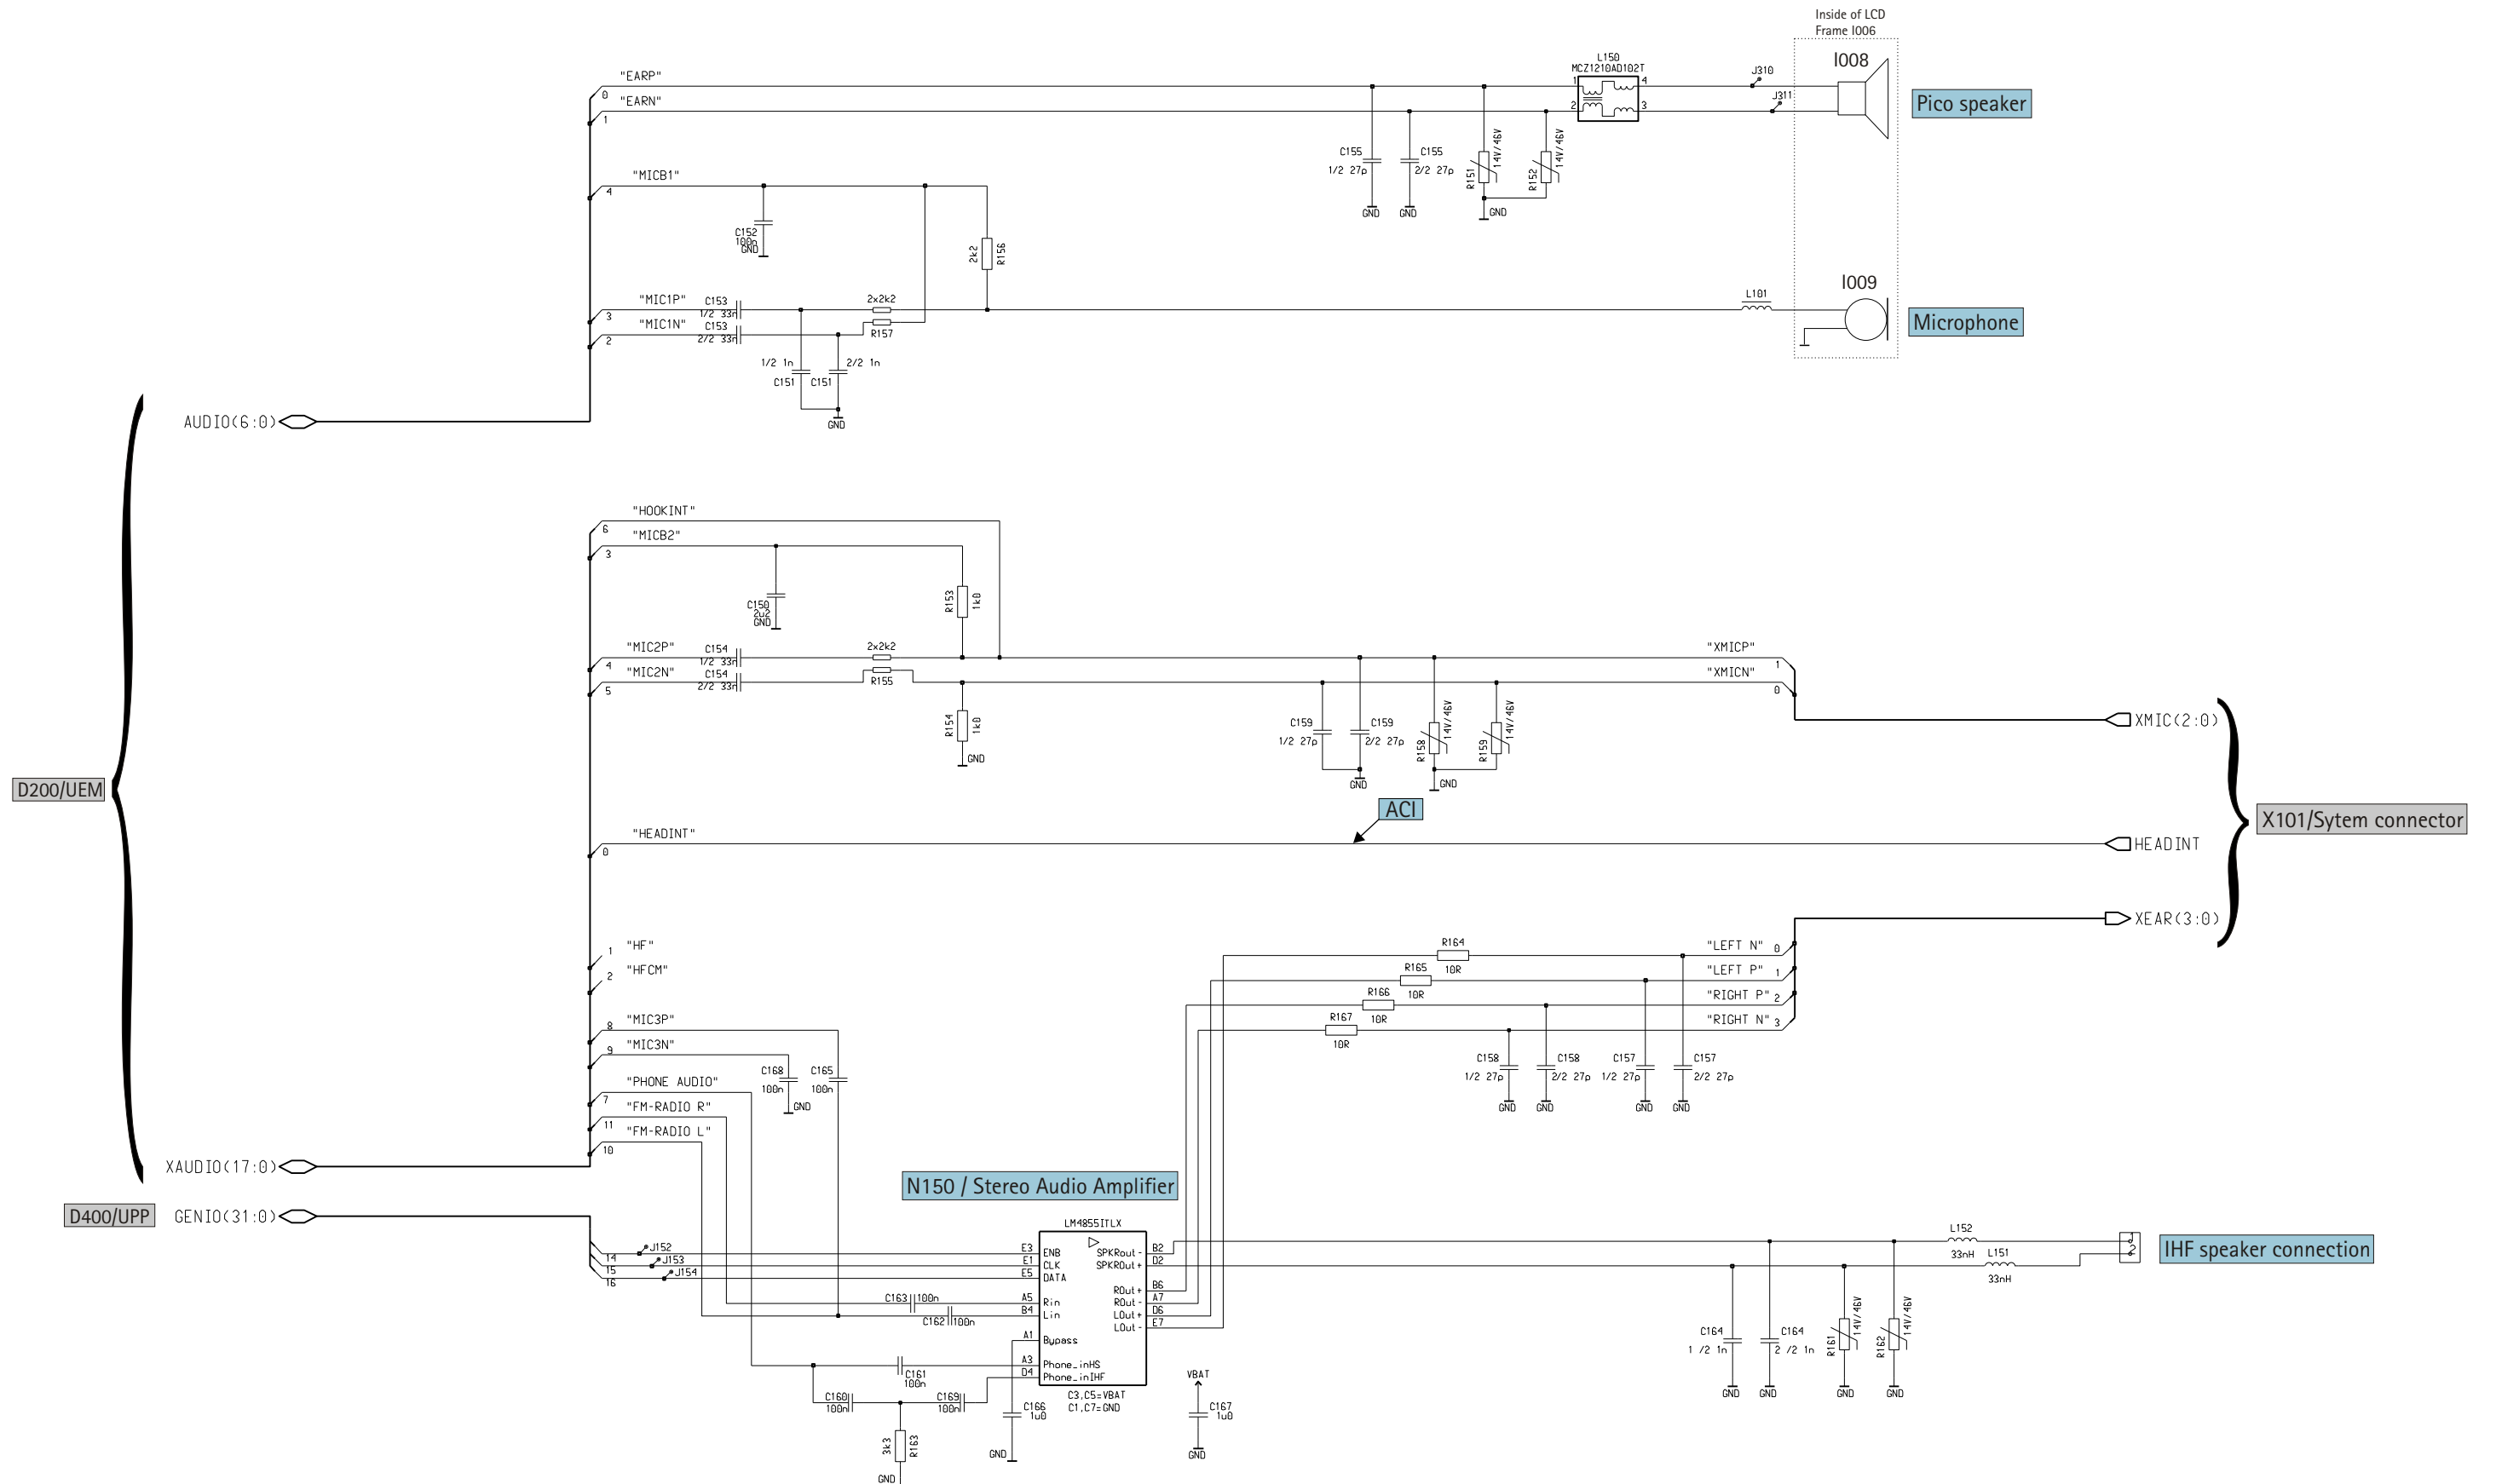

X101&X102/
Pop-Port connector

D400/UPP

Analog Audio

Radio

For FM-radio internal antenna

FM radio production test points

FM_internal_ant

| Band | Channel | RX | VC/RX | VCO/RX | TX | VCO/TX | VC/TX |
|----------|---------|-----------|--------|-----------|-----------|-----------|--------|
| GSM 900 | 37 | 942,4MHz | ~2,58V | 3769,6MHz | 897,4MHz | 3589,6MHz | ~1,8V |
| GSM 1800 | 700 | 1842,8MHz | ~2,2V | 3685,6MHz | 1747,8MHz | 3495,6MHz | ~1,4V |
| GSM 1900 | 661 | 1960MHz | ~3,2V | 3920MHz | 1880MHz | 3760MHz | ~2,54V |