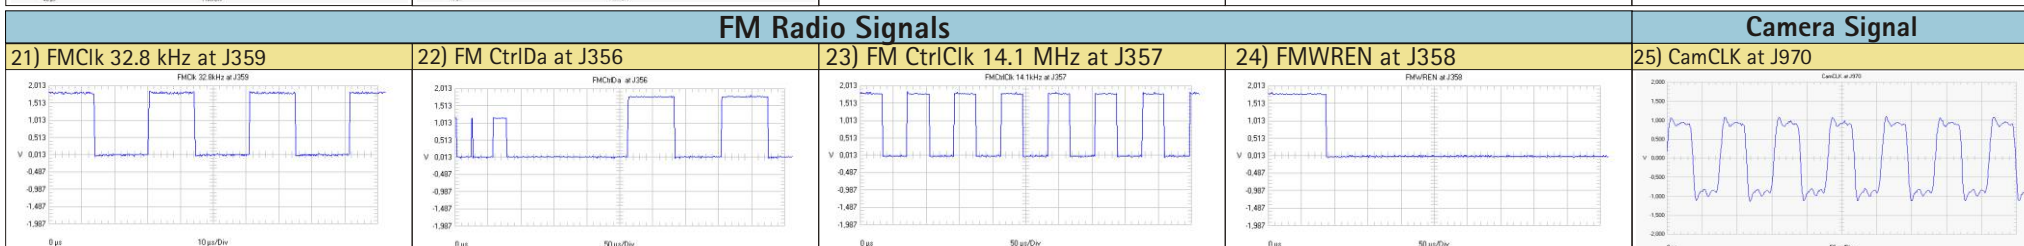

X101&X102/
Pop-Port connector

D400/UPP

Analog Audio

Radio

For FM-radio internal antenna

FM radio production test points

FM_internal_ant

| Band | Channel | RX | VC/RX | VCO/RX | TX | VCO/TX | VC/TX |
|----------|---------|-----------|--------|-----------|-----------|-----------|--------|
| GSM 900 | 37 | 942,4MHz | ~2,58V | 3769,6MHz | 897,4MHz | 3589,6MHz | ~1,8V |
| GSM 1800 | 700 | 1842,8MHz | ~2,2V | 3685,6MHz | 1747,8MHz | 3495,6MHz | ~1,4V |
| GSM 1900 | 661 | 1960MHz | ~3,2V | 3920MHz | 1880MHz | 3760MHz | ~2,54V |