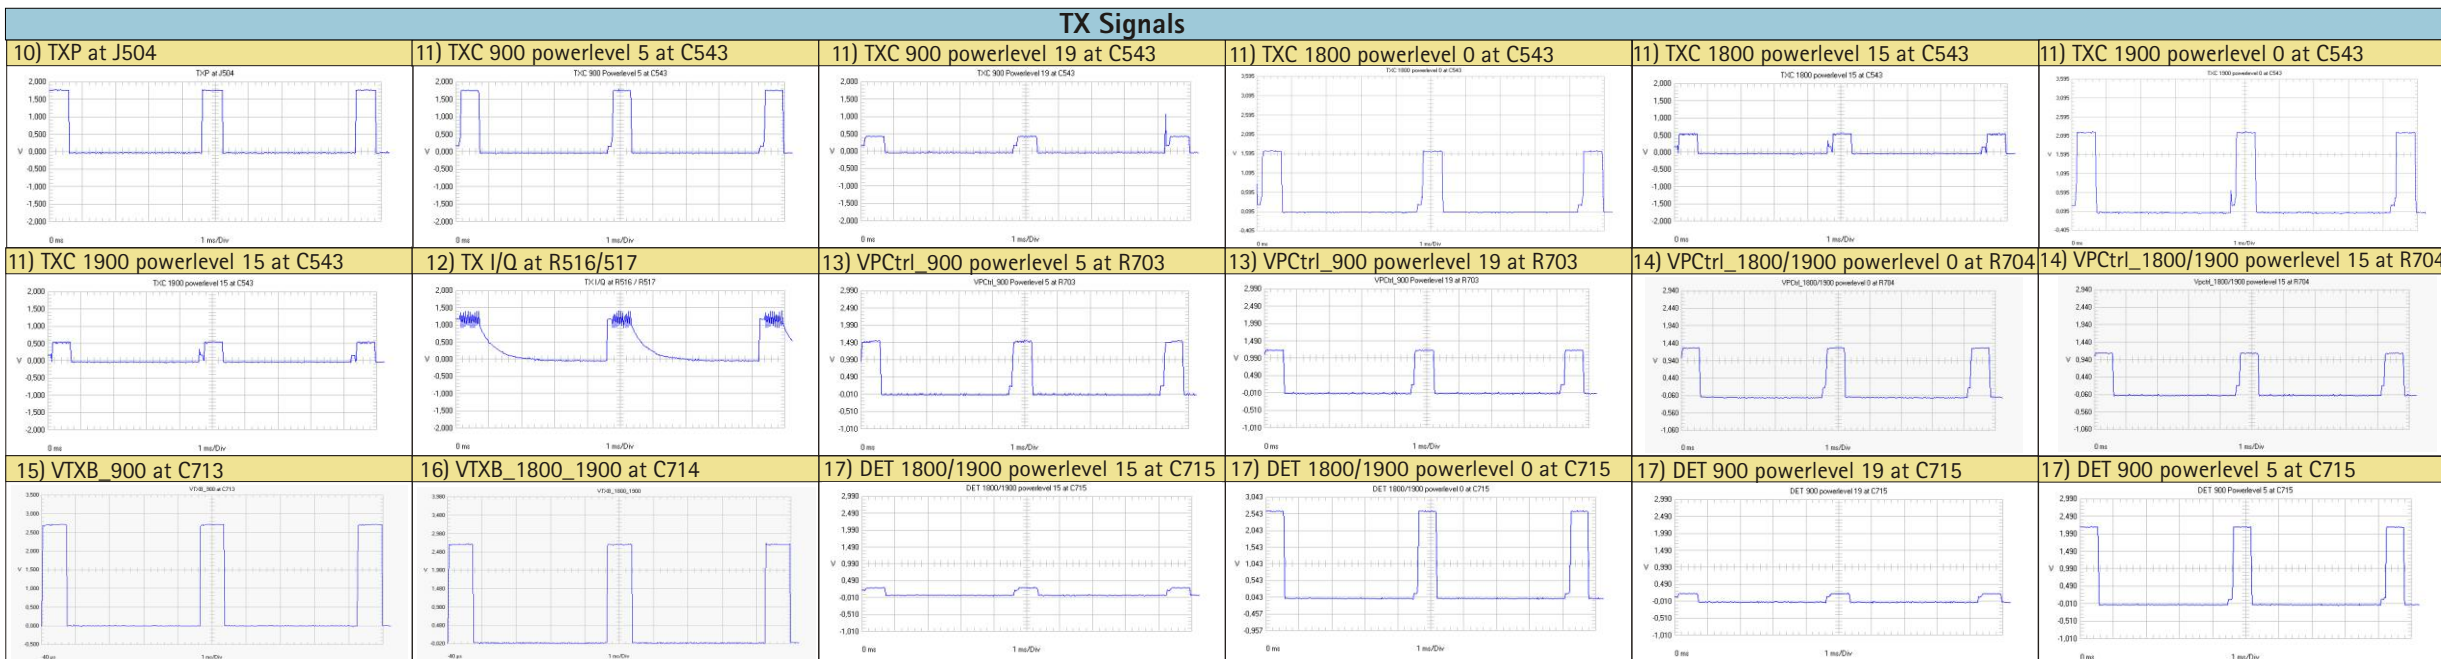

X101&X102/
Pop-Port connector

D400/UPP

Analog Audio

Radio

For FM-radio internal antenna

FM radio production test points

FM_internal_ant

| Band | Channel | RX | VC/RX | VCO/RX | TX | VCO/TX | VC/TX |
|----------|---------|-----------|--------|-----------|-----------|-----------|--------|
| GSM 900 | 37 | 942,4MHz | ~2,58V | 3769,6MHz | 897,4MHz | 3589,6MHz | ~1,8V |
| GSM 1800 | 700 | 1842,8MHz | ~2,2V | 3685,6MHz | 1747,8MHz | 3495,6MHz | ~1,4V |
| GSM 1900 | 661 | 1960MHz | ~3,2V | 3920MHz | 1880MHz | 3760MHz | ~2,54V |