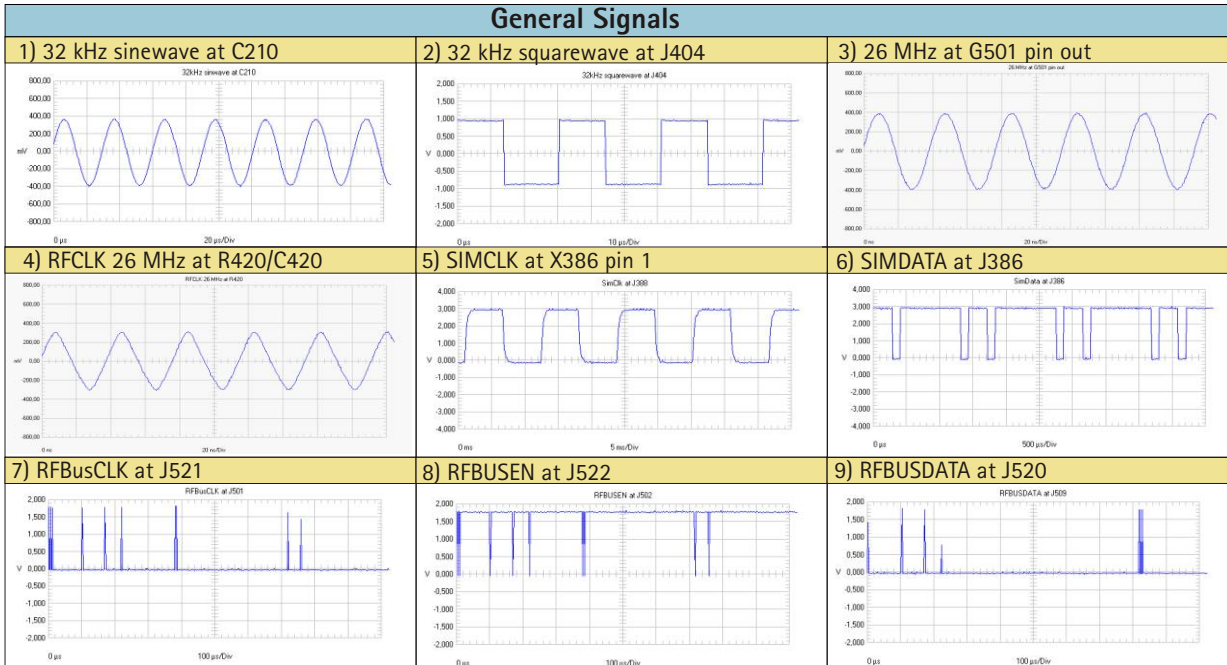

X101&X102/
Pop-Port connector

D400/UPP

Analog Audio

Radio

For FM-radio internal antenna

FM radio production test points

FM_internal_ant

| Band | Channel | RX | VC/RX | VCO/RX | TX | VCO/TX | VC/TX |
|----------|---------|-----------|--------|-----------|-----------|-----------|--------|
| GSM 900 | 37 | 942,4MHz | ~2,58V | 3769,6MHz | 897,4MHz | 3589,6MHz | ~1,8V |
| GSM 1800 | 700 | 1842,8MHz | ~2,2V | 3685,6MHz | 1747,8MHz | 3495,6MHz | ~1,4V |
| GSM 1900 | 661 | 1960MHz | ~3,2V | 3920MHz | 1880MHz | 3760MHz | ~2,54V |