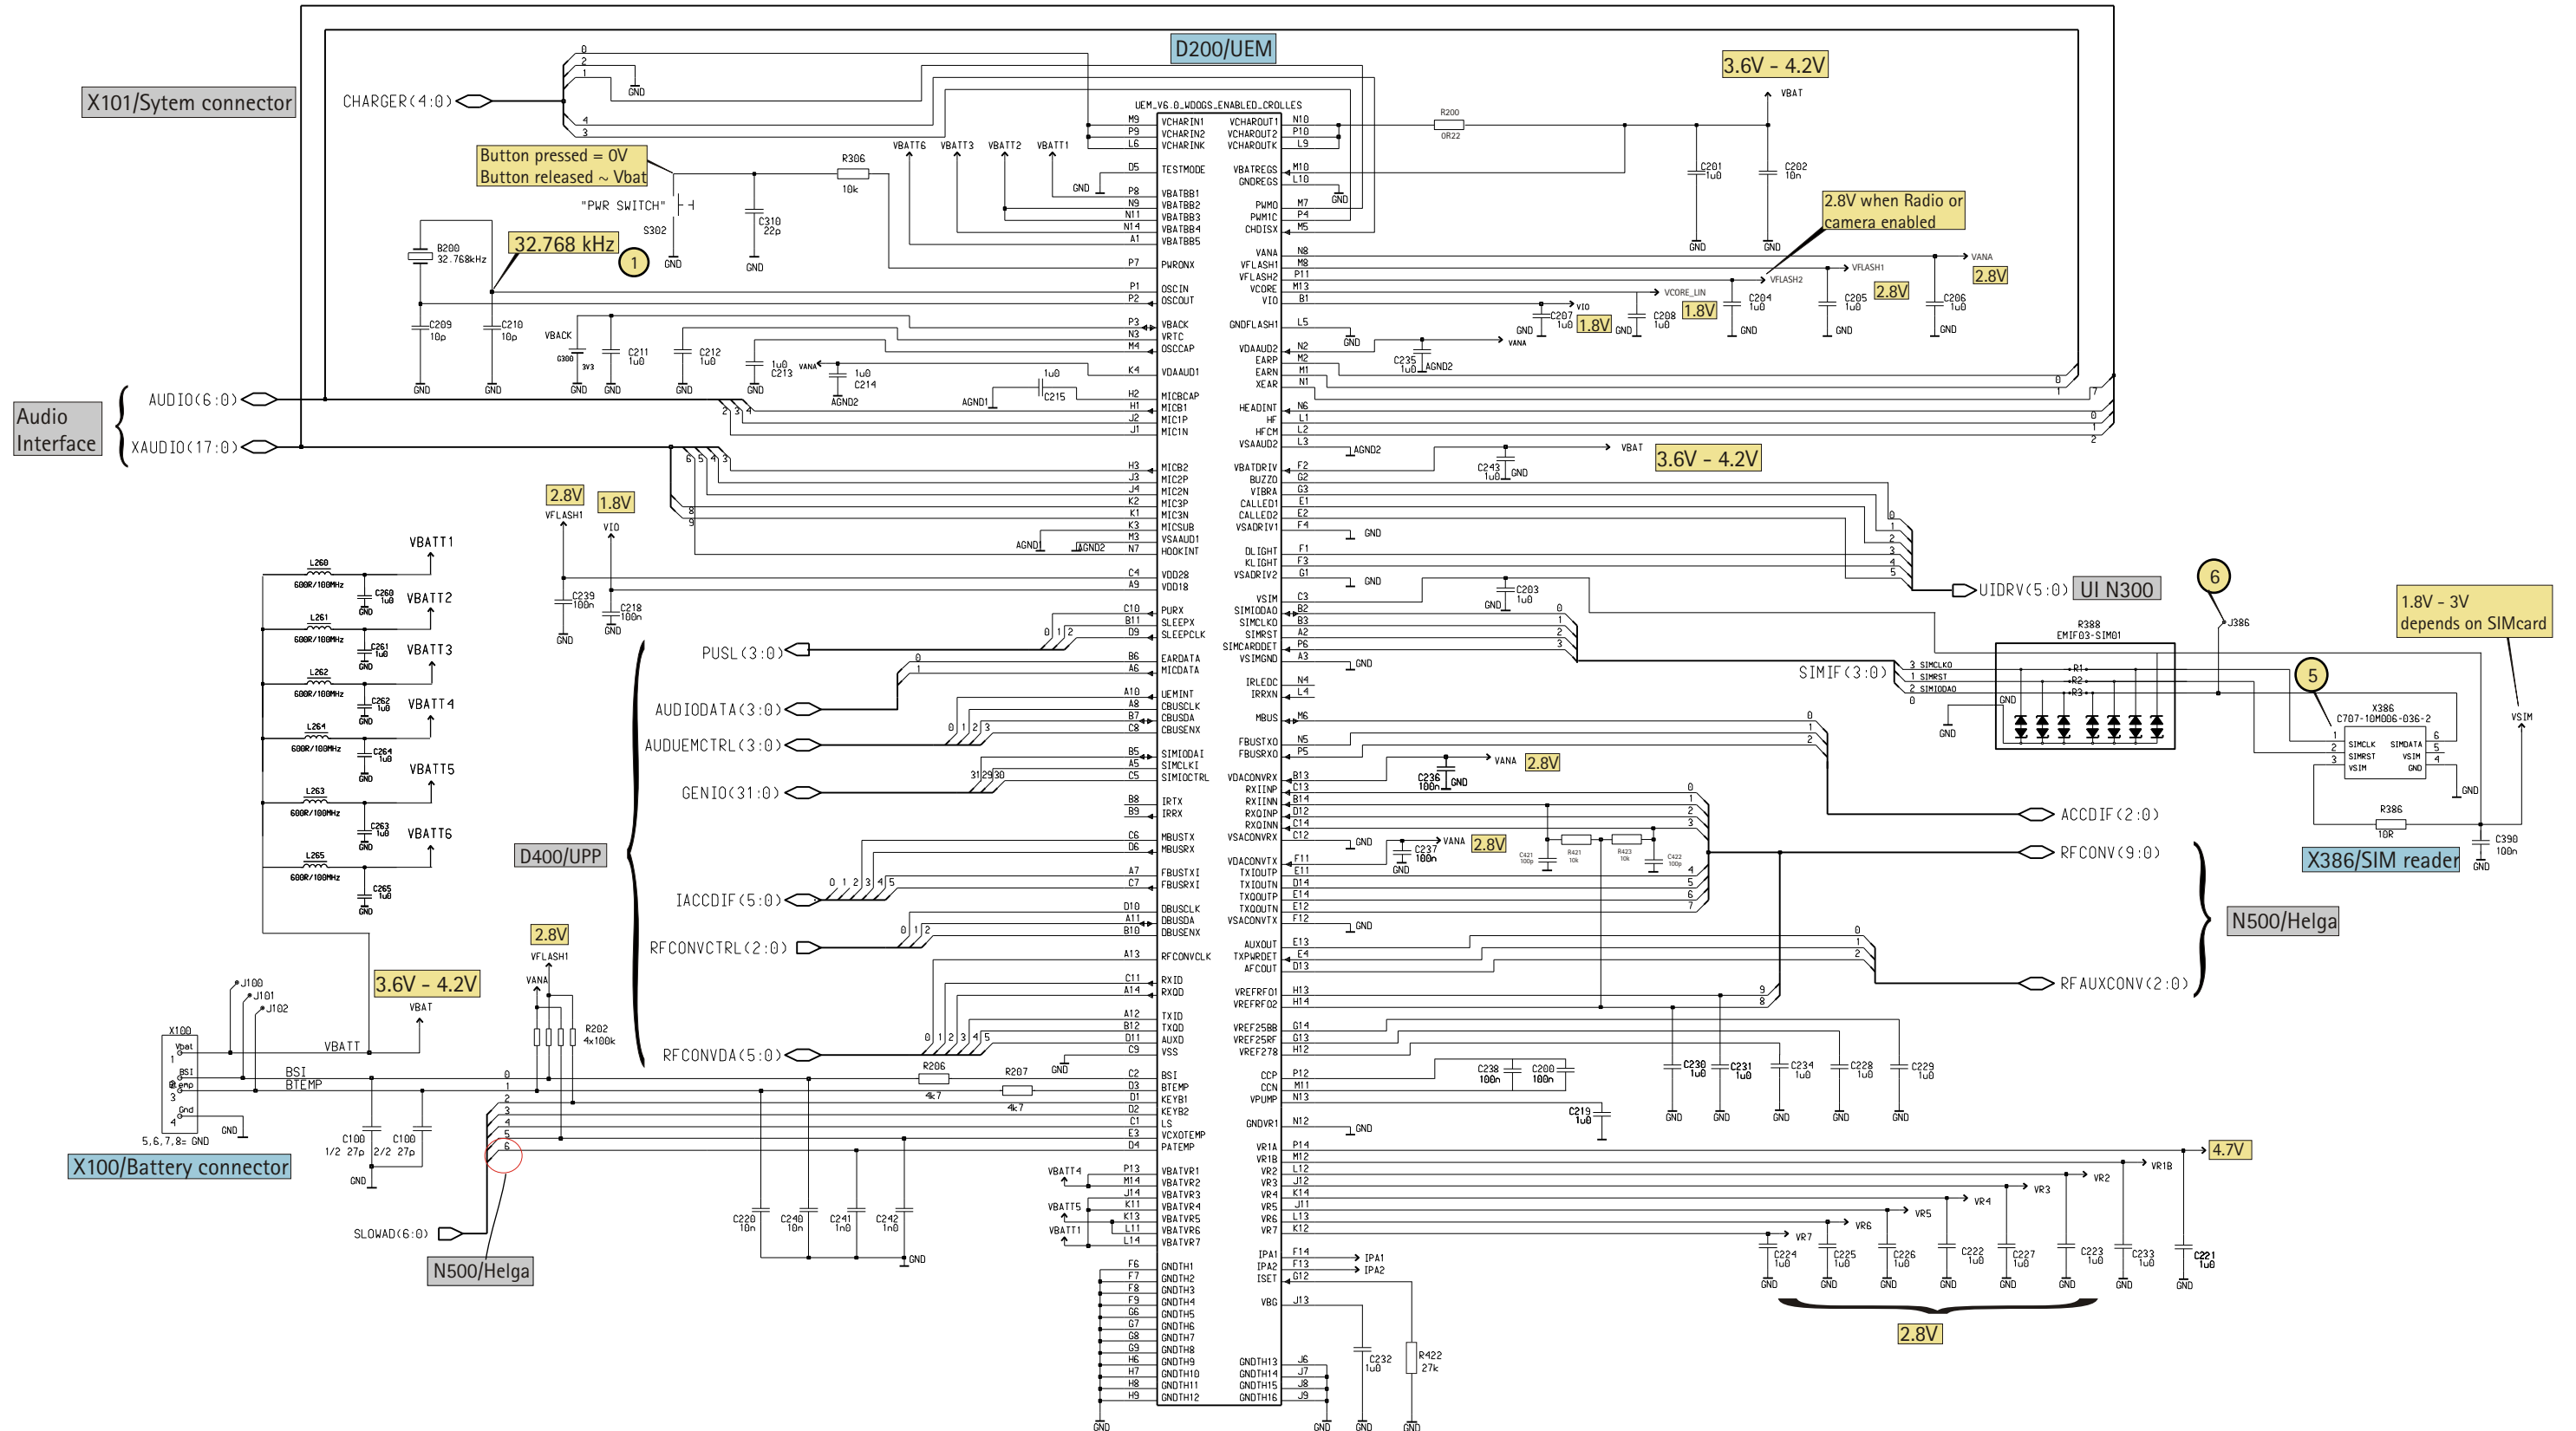

X101&X102/
Pop-Port connector

D400/UPP

Analog Audio

Radio

For FM-radio internal antenna

FM radio production test points

FM_internal_ant

| Band | Channel | RX | VC/RX | VCO/RX | TX | VCO/TX | VC/TX |
|----------|---------|-----------|--------|-----------|-----------|-----------|--------|
| GSM 900 | 37 | 942,4MHz | ~2,58V | 3769,6MHz | 897,4MHz | 3589,6MHz | ~1,8V |
| GSM 1800 | 700 | 1842,8MHz | ~2,2V | 3685,6MHz | 1747,8MHz | 3495,6MHz | ~1,4V |
| GSM 1900 | 661 | 1960MHz | ~3,2V | 3920MHz | 1880MHz | 3760MHz | ~2,54V |