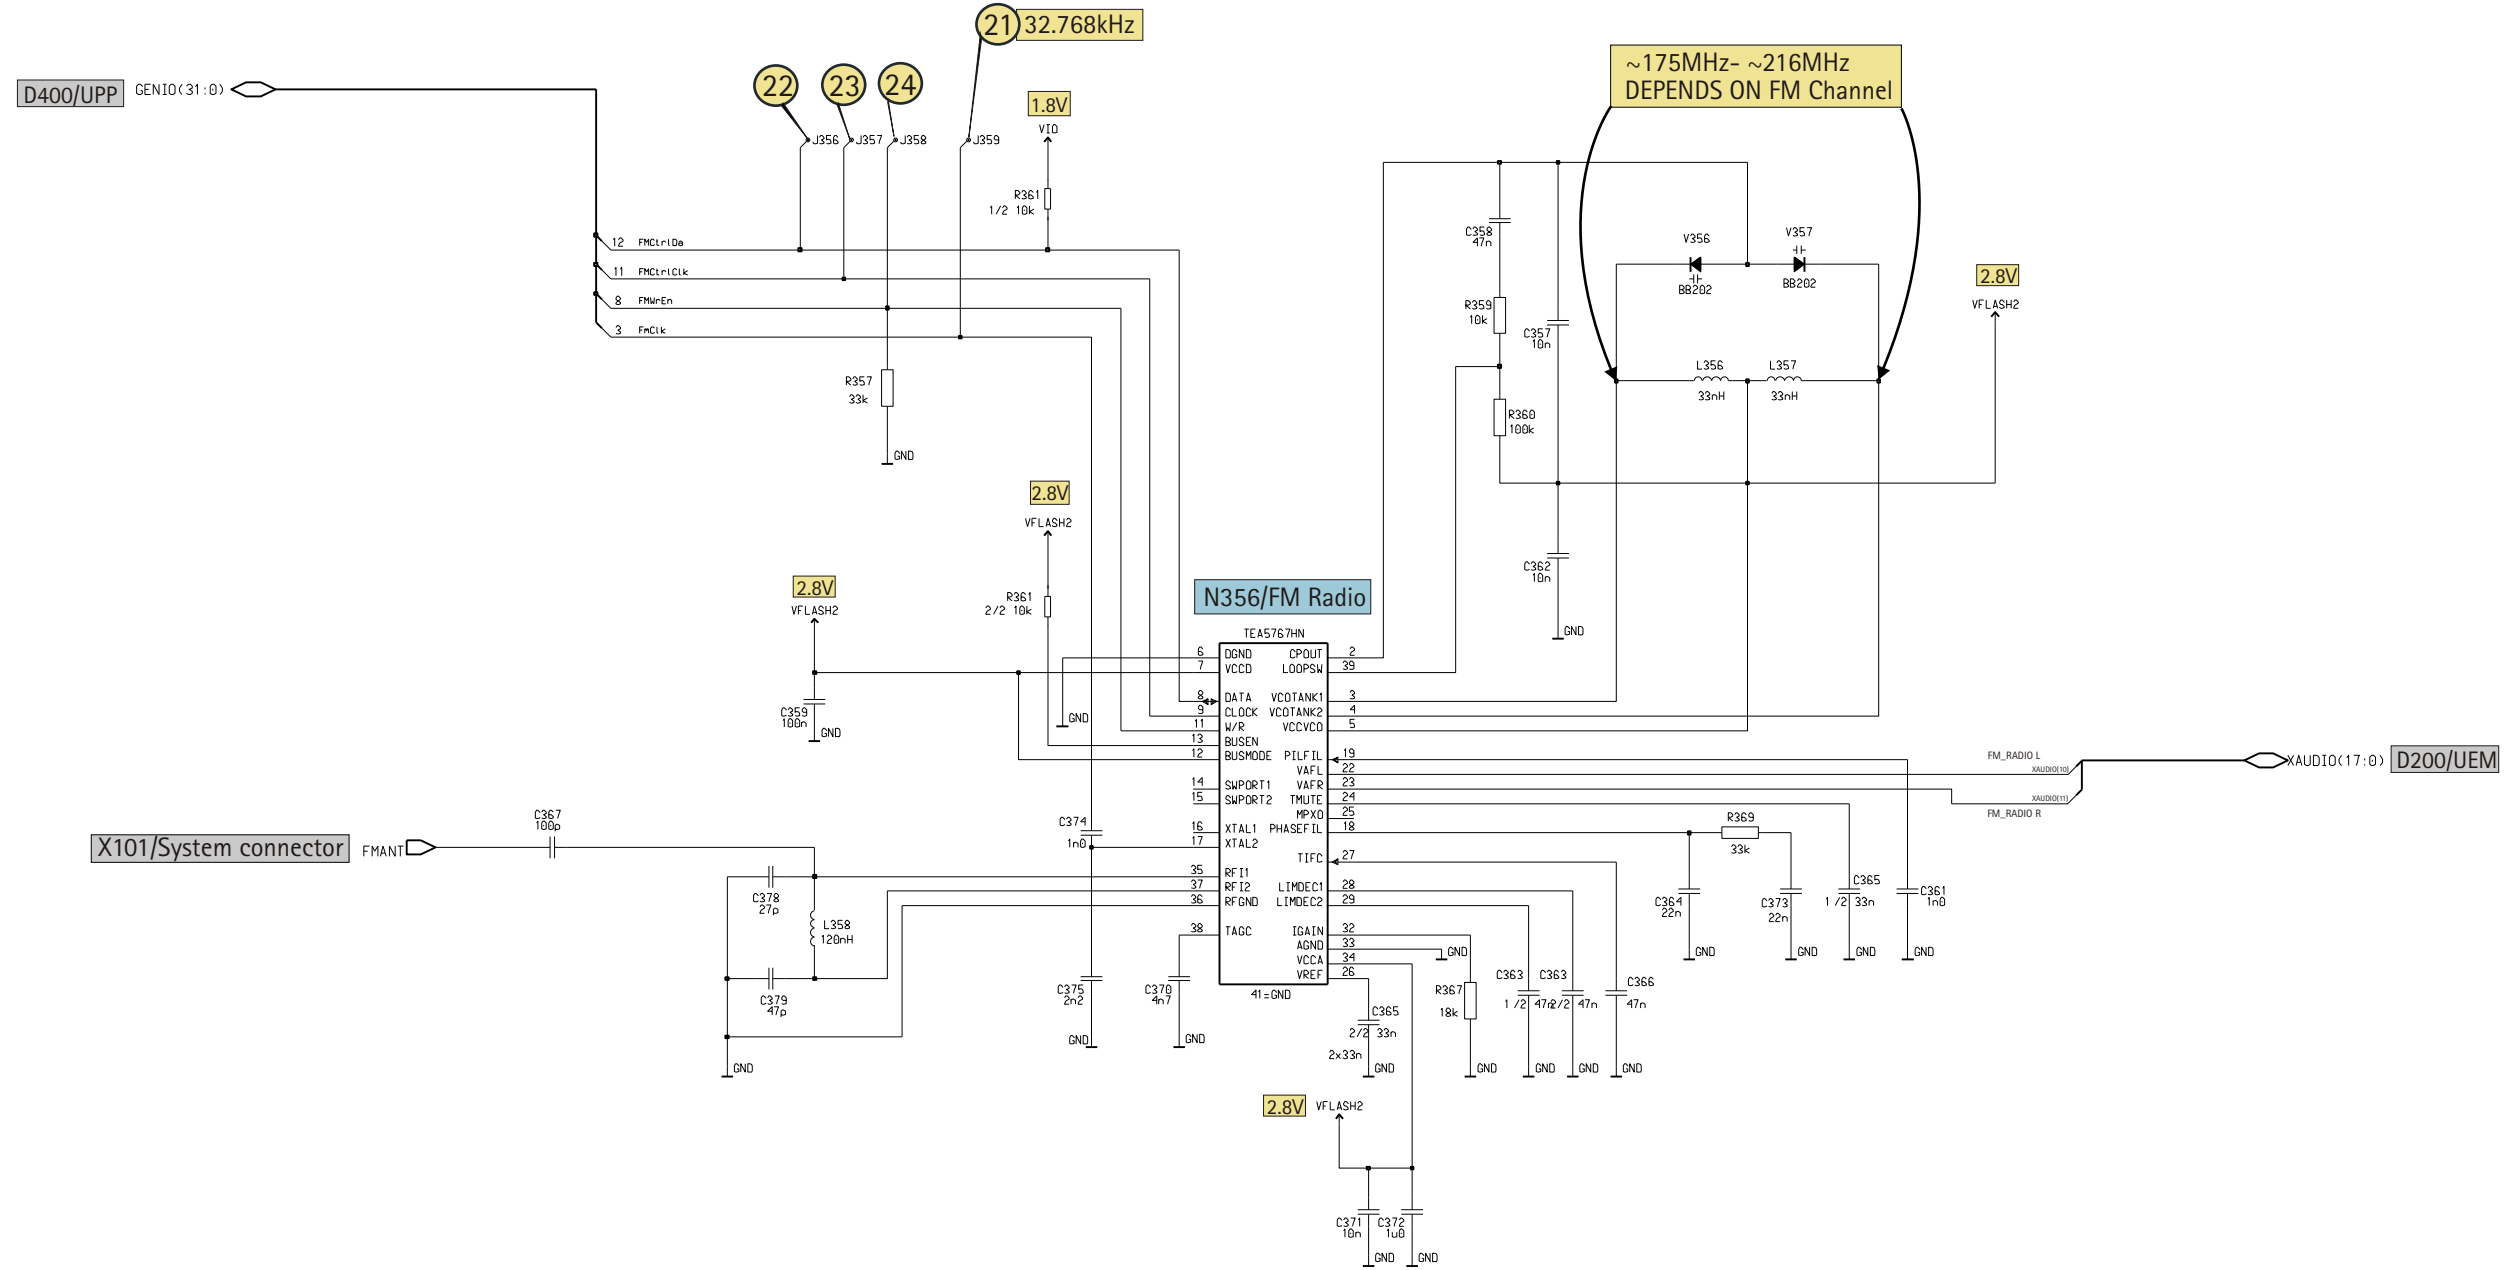

X101&X102/
Pop-Port connector

D400/UPP

Analog Audio

Radio

For FM-radio internal antenna

FM radio production test points

FM_internal_ant

| Band | Channel | RX | VC/RX | VCO/RX | TX | VCO/TX | VC/TX |
|----------|---------|-----------|--------|-----------|-----------|-----------|--------|
| GSM 900 | 37 | 942,4MHz | ~2,58V | 3769,6MHz | 897,4MHz | 3589,6MHz | ~1,8V |
| GSM 1800 | 700 | 1842,8MHz | ~2,2V | 3685,6MHz | 1747,8MHz | 3495,6MHz | ~1,4V |
| GSM 1900 | 661 | 1960MHz | ~3,2V | 3920MHz | 1880MHz | 3760MHz | ~2,54V |